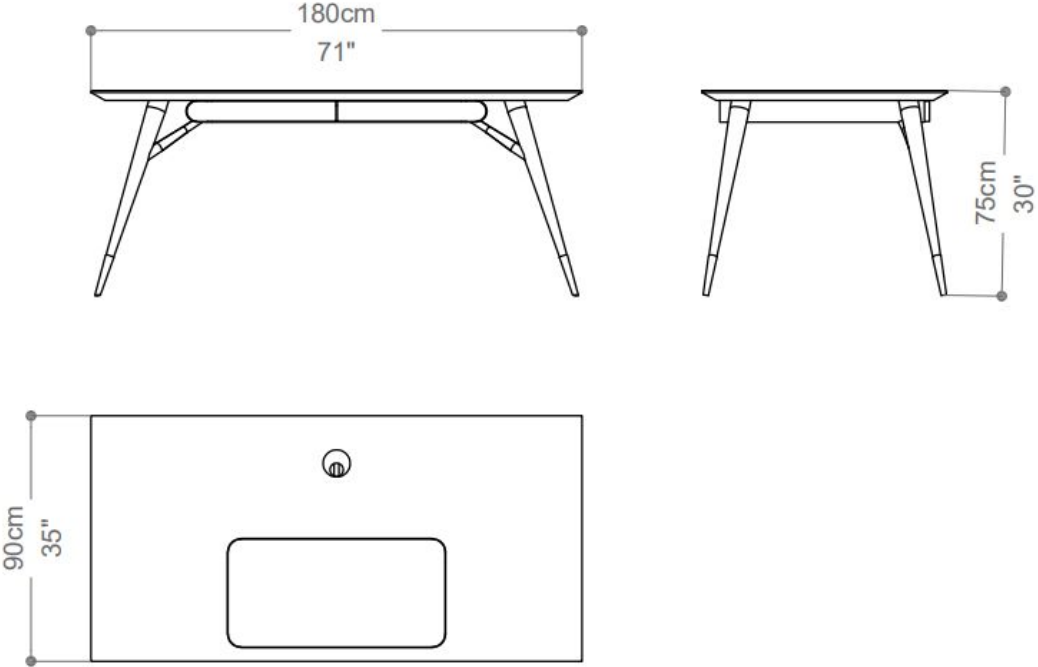

Escrivaninh

ESCRIVANINHA
SAYURI

BRETON